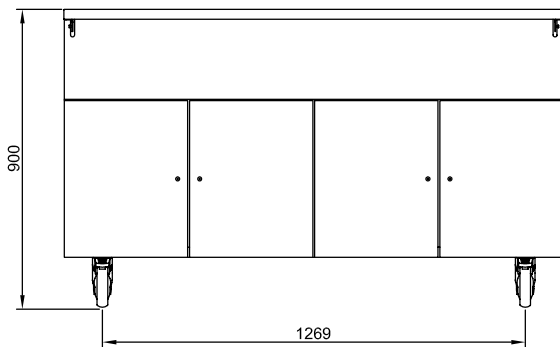

Front

Sida

Topp

Viktig information

Yttermått, bredd	1500 mm
321002 (FSL15N4)	
Yttermått, djup	1060 mm
Yttermått, höjd	900 mm
Bänkskiva tjocklek	50 mm