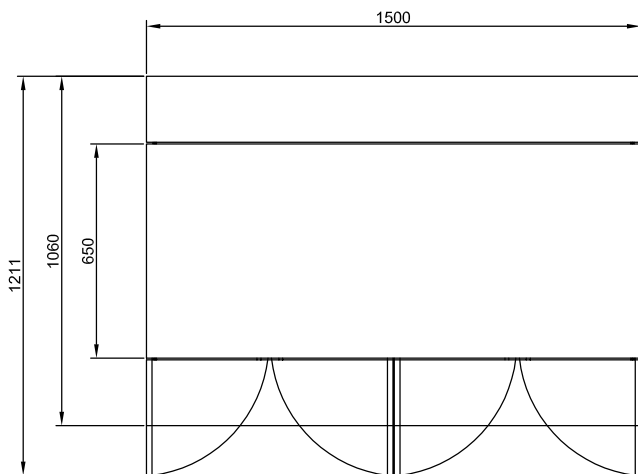

- Sockelkit för hjul 1500 mm 4GN PNC 852007
- - NOT TRANSLATED - PNC 852024
- - NOT TRANSLATED - PNC 852028
- - NOT TRANSLATED - PNC 852029
- - NOT TRANSLATED - PNC 852031
- - NOT TRANSLATED - PNC 852032
- - NOT TRANSLATED - PNC 852034
- - NOT TRANSLATED - PNC 852042
- - NOT TRANSLATED - PNC 852052
- - NOT TRANSLATED - PNC 852058
- - NOT TRANSLATED - PNC 852059
- - NOT TRANSLATED - PNC 852064
- - NOT TRANSLATED - PNC 852071
- - NOT TRANSLATED - PNC 852077
- - NOT TRANSLATED - PNC 852136

Front

Sida

Topp

Viktig information

Yttermått, bredd	1500 mm
321002 (FSL15N4)	
Yttermått, djup	1060 mm
Yttermått, höjd	900 mm
Bänkskiva tjocklek	50 mm