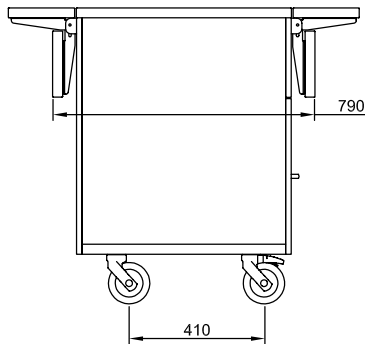

Konstruktion

- Bänksiva i 304 AISI rostfritt stål med rundade kanter.
- Alla enheter monteras på fyra hjul, 150 mm höga (två med bromsar). Kan monteras på 150 mm höga ben (som extra tillbehör).

Övriga Tillbehör

Front

Sida

Topp

Viktig information

Yttermått, bredd	1500 mm
321002 (FSL15N4)	
Yttermått, djup	1060 mm
Yttermått, höjd	900 mm
Bänkskiva tjocklek	50 mm